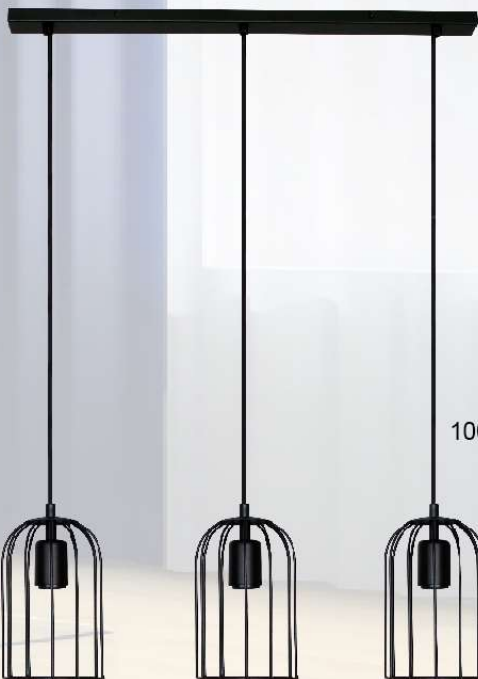

Светильники изготовлены из высококачественных материалов и являются безопасными для человека, животных и окружающей среды. Используемые материалы: металл, стекло. Источник света - лампы накаливания мощностью до 60 Вт, светодиодные лампы. Удобный крепеж подойдет под все виды потолков: бетон, гипсокартон, натяжные и деревянные потолки.

1005405021

1005405020

1005405019

1005405017

1005405018

*Лампы в комплект не входят

Артикул	Наименование	Размер
1005405021	"Танго" 111 черн.муар НПБ 01-60-108 E27 [ИМ] Светильник подвесной	135*135*240 мм
1005405020	"Танго" ННБ 63-60-008 черн.муар /шнур черн. [ИМ] Светильник настольный	135*135*240 мм
1005405019	"Танго" 161 черн.муар НСБ 01-6х60 -104 E27 [ИМ] Светильник подвесной	1230*840*740 мм
1005405018	"Танго" 231 черн.муар НСБ 01-3х60 -166 E27 [ИМ] Светильник подвесной	720*155*980 мм
1005405017	"Танго" 211 черн.муар НСБ 01-60-170 E27 [ИМ] Светильник подвесной	135*135*1030 мм

Материал корпуса - металл, окрашенный матовой порошковой краской.

В светильниках установлены пластиковые патроны E27. Способ крепления к потолку - на планку (скобу)