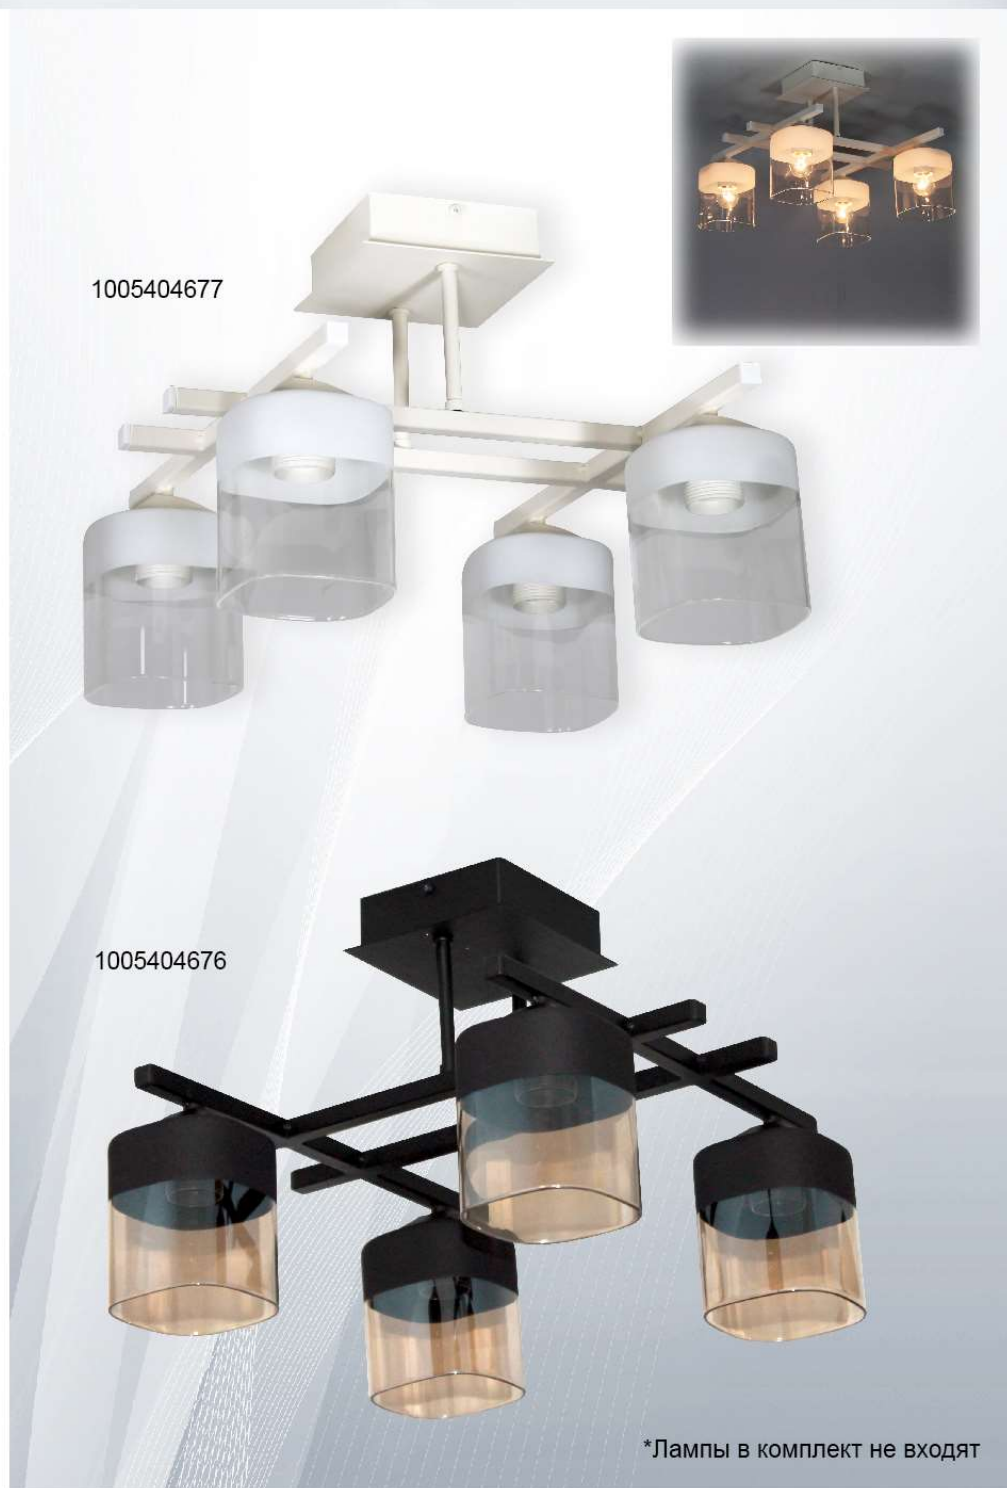

Светильники изготовлены из высококачественных материалов и являются безопасными для человека, животных и окружающей среды. Используемые материалы: металл, стекло. Источник света - лампы накаливания мощностью до 60 Вт или светодиодные лампы. Удобный крепеж подойдет под все виды потолков: бетон, гипсокартон, натяжные и деревянные потолки.

*Лампы в комплект не входят

| Артикул | Наименование | Размер |
|------------|---|----------------|
| 1005404677 | "Базиль" 141 бел.муар (плафон 8597) НПБ 01-4х60-124 E27 ИУ | 400*385*353 мм |
| 1005404676 | "Базиль" 141 черн.муар (плафон 8421) НПБ 01-4х60-124 E27 ИУ | 400*385*353 мм |

Материал корпуса - металл, окрашенный матовой порошковой краской, плафоны - стекло..
В светильниках установлены пластиковые патроны E27. Способ крепления к потолку - на планку (скобу)