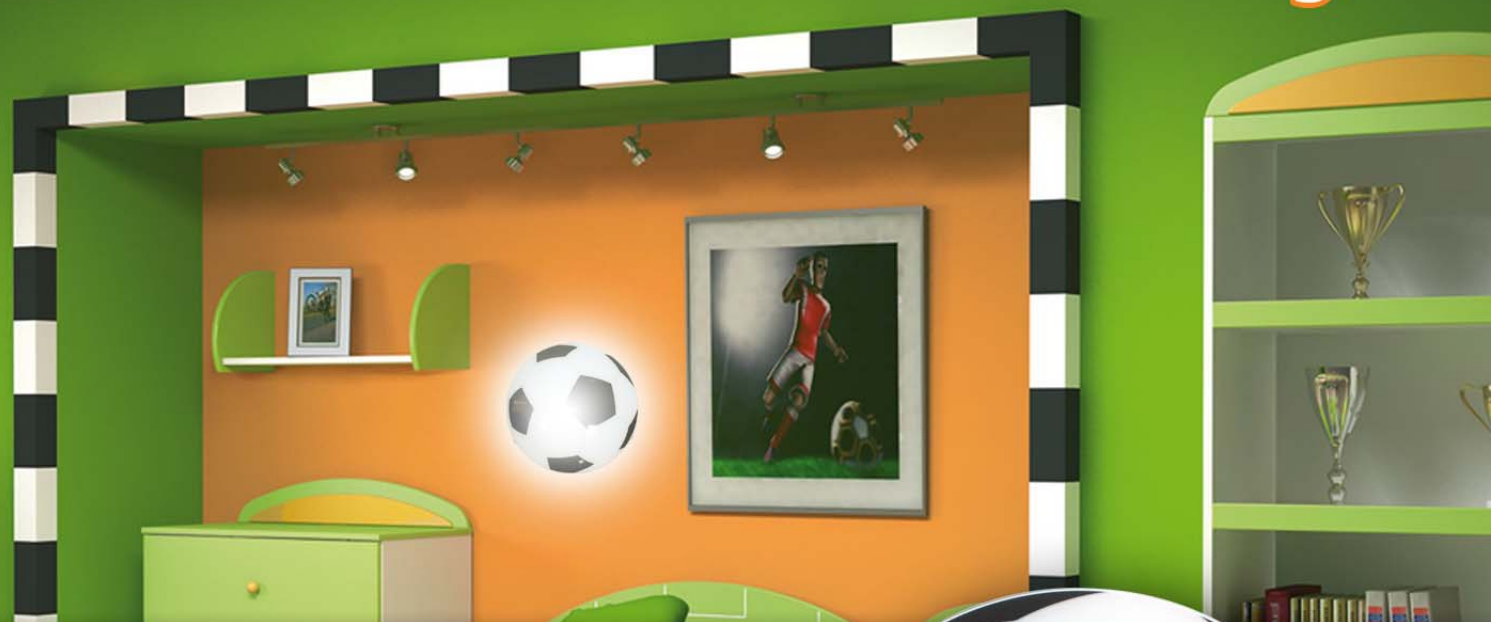

Настенно-потолочный светильник

НОВИНКА "ФУТБОЛ" КА

ПРОИЗВОДСТВО СВЕТОТЕХНИКИ

Завод ЭЛЕТЕХ

WWW.ELETECH.RU

Свет к чемпионату!

АРТ. 1005206043

Светильник "Футбол" 250 1x60 Вт