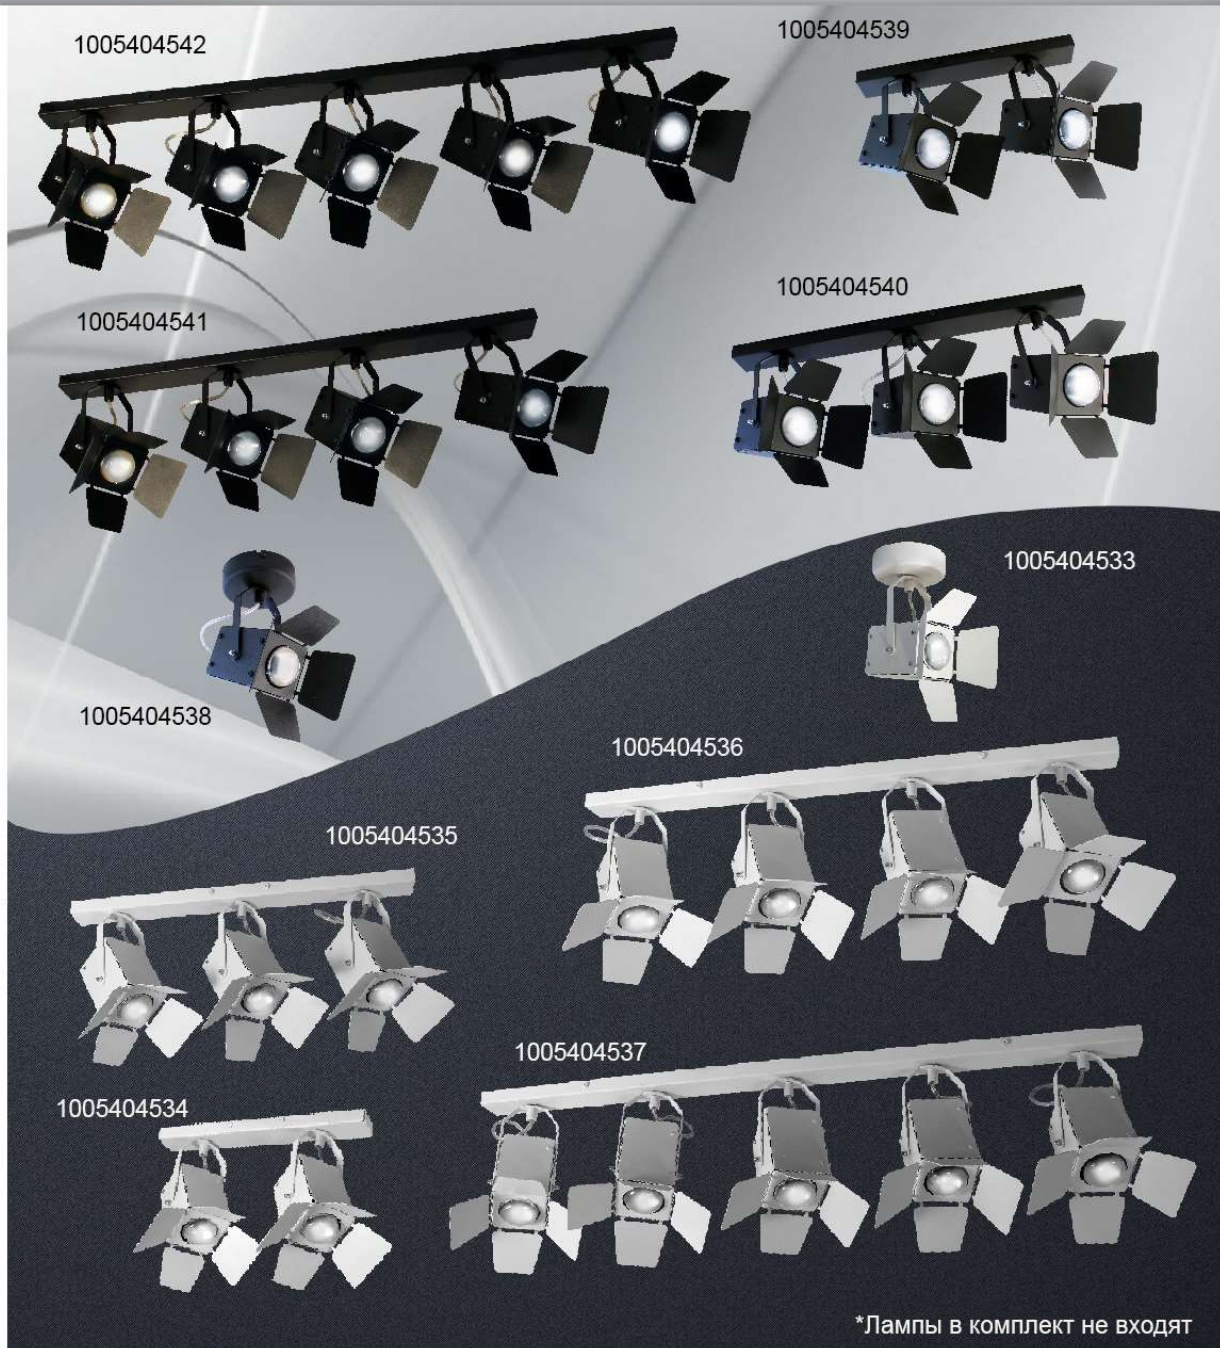

Светильник отлично подойдет для установки на низкий потолок или стену комнаты, оформленную в современном стиле. Светильник с плафонами из металла осветит помещение из расчета 1 лампа мощностью 60Вт на 3 м2. Производитель рекомендует использовать для устройства лампы накаливания мощностью 60 W, а также светодиодные и энергосберегающие лампы. Узел крепления светильника на планку позволяет легко монтировать его, даже в случае устройства натяжного потолка. В данном светильнике вы с легкостью сможете направить свет в нужную вам сторону или выгодно подсветить часть комнаты.

*Лампы в комплект не входят

Артикул	Наименование	Размер
1005404534	"Кино" НПБ 01-2x60-515 бел.матовый/белый ИУ Светильник	320*210*240 мм
1005404539	"Кино" НПБ 01-2x60-515 черн.матовый/черный ИУ Светильник	320*210*240 мм
1005404535	"Кино" НПБ 01-3x60-515 бел.матовый/белый ИУ Светильник	500*210*240 мм
1005404540	"Кино" НПБ 01-3x60-515 черн.матовый/черный ИУ Светильник	500*210*240 мм
1005404536	"Кино" НПБ 01-4x60-515 бел.матовый/белый ИУ Светильник	680*210*240 мм
1005404541	"Кино" НПБ 01-4x60-515 черн.матовый/черный ИУ Светильник	680*210*240 мм
1005404537	"Кино" НПБ 01-5x60-515 бел.матовый/белый ИУ Светильник	860*210*240 мм
1005404542	"Кино" НПБ 01-5x60-515 черн.матовый/черный ИУ Светильник	860*210*240 мм
1005404533	"Кино" НПБ 01-60-515 бел.матовый/белый ИУ Светильник	200*210*245 мм
1005404538	"Кино" НПБ 01-60-515 черн.матовый/черный ИУ Светильник	200*210*245 мм