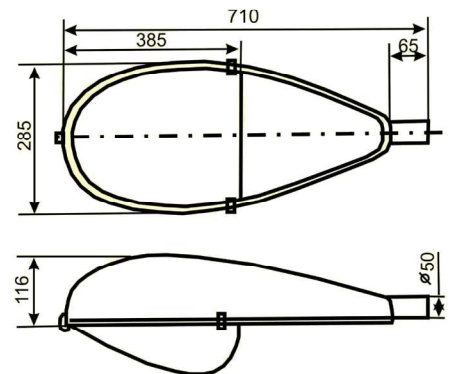

СВЕТИЛЬНИК КОНСОЛЬНЫЙ УЛИЧНЫЙ

Светильник выпускается в модификациях:
РКУ 125, 250 ЖКУ 70, 100, 150 со стеклом и без стекла.

Особенности устройства и монтажа:

Корпус - отражатель изготовлен методом глубокой вытяжки из листовой стали, корпус окрашен атмосферостойкой порошковой краской, внутренняя часть корпуса покрыта светоотражающей краской. Дроссельный отсек и оптический отсек находятся в общем корпусе, что исключает проникновение твердых тел и влаги внутрь светильника.

Светильники выпускаются в климатическом исполнении У 1.

Светильники выпускаются как с защитным стеклом из полиметилметакрилата или поликарбоната, так и без него. Уплотняющая прокладка для стекла изготовлена из резины.

Светильники устанавливаются на Г-образных кронштейнах опор под углом 15-200 к горизонту.

Диаметр трубы кронштейна 48 мм.

Высота установки светильника 6-12 м.

Светильник крепится к кронштейну с помощью насадки, являющейся частью корпуса светильника.

Обслуживание светильника серии 06 М:

Для технического обслуживания светильника необходимо вывернуть винт в задней части светильника, и опустить в вертикальное положение платформу с дроссельным отсеком (платформа крепится к корпусу светильника на петлях).

Таким образом, Вы получите доступ к дроссельному отсеку.

Для замены лампы светильника необходимо открыть замки на защитном стекле, это обеспечит свободный доступ к оптическому отсеку и лампе с патроном

Сборку светильника производить в обратной последовательности.

Преимущества:

- Корпус светильника окрашен атмосферостойкой порошковой краской
- Защитное стекло ударопрочное и сохраняет светопропускную способность с течением длительного времени.
- Применение корпуса-отражателя позволяет уменьшить количество деталей и снизить массу и стоимость светильника.

1030050128 "Сура" ЖКУ 06-250-012М со стеклом ИУ Светильник

1030050094 "Сура" РКУ 06-125-011М со стеклом ИУ Светильник

1030050095 "Сура" РКУ 06-250-012М со стеклом ИУ Светильник

Подробную информацию Вы можете получить по телефонам:

Отдел продаж г. Пенза: +7 (8412) 93-06-06, 93-06-41, 93-06-42, 93-06-43

Отдел по работе с корпоративными клиентами г.Королев: +7 (495) 510-33-16

или по электронной почте: info@eletex.ru

www.eletex.ru