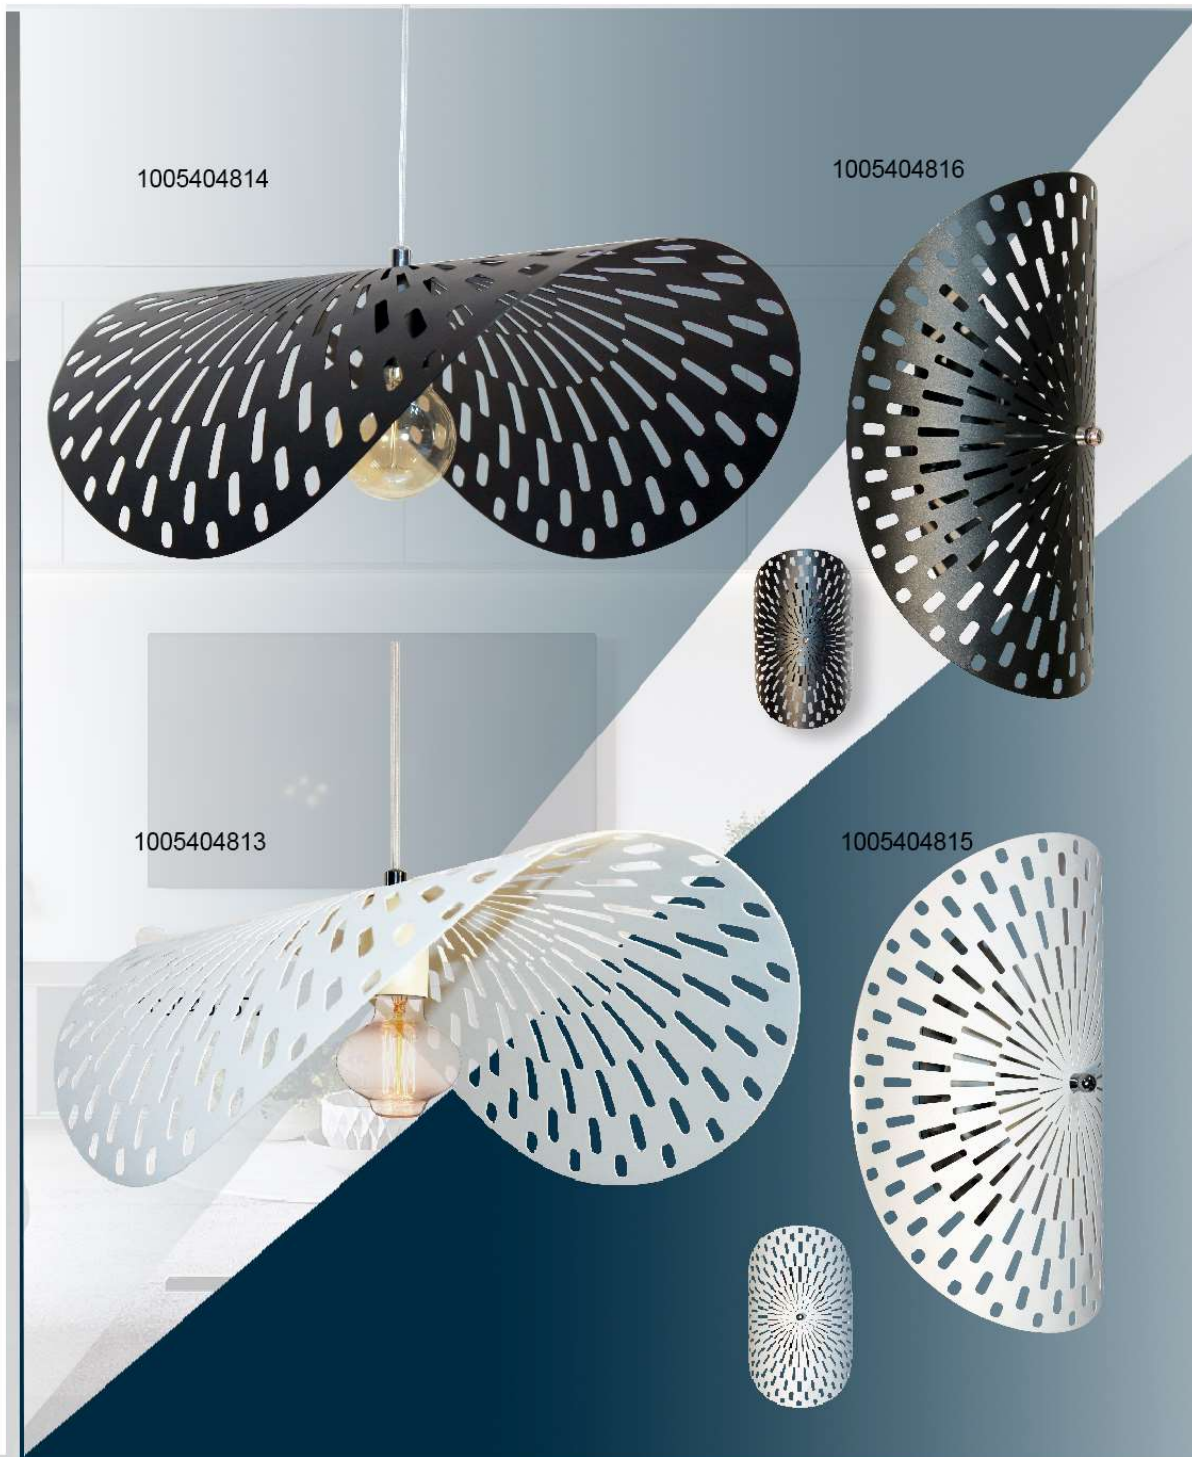

Светильники изготовлены из высококачественных материалов и являются безопасными для человека, животных и окружающей среды. Используемые материалы: металл. Источник света - лампы накаливания мощностью до 60 Вт, светодиодные лампы. Удобный крепеж подойдет под все виды потолков: бетон, гипсокартон, натяжные и деревянные потолки.

*Лампы в комплект не входят

Артикул	Наименование	Размер длина*ширина*высота
1005404814	"Наоми" 211 черн.муар НСБ 01-60-166 E27 ИУ Светильник подвесной	550*350*1650 мм
1005404816	"Наоми" 521 черн.муар НББ 01-2х60-112 E27 ИУ Светильник настенный	380*145*250 мм
1005404813	"Наоми" 211 бел.муар НСБ 01-60-166 E27 ИУ Светильник подвесной	550*350*1650 мм
1005404815	"Наоми" 521 бел.муар НББ 01-2х60-112 E27 ИУ Светильник настенный	380*145*250 мм

Материал корпуса - металл, окрашенный матовой порошковой краской.
В светильниках установлены пластиковые патроны E27. Способ крепления к потолку - на планку (скобу)