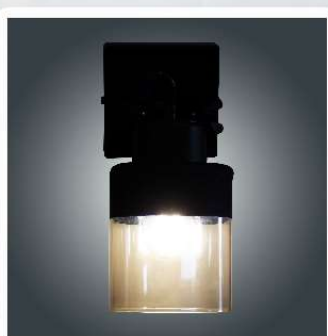

Светильники изготовлены из высококачественных материалов и являются безопасными для человека, животных и окружающей среды. Используемые материалы: металл, стекло. Источник света - лампы накаливания мощностью до 60 Вт или светодиодные лампы. Удобный крепеж подойдет под все виды потолков: бетон, гипсокартон, натяжные и деревянные потолки.

1005405034

1005404965

1005404966

*Лампы в комплект не входят

Артикул	Наименование	Размер
1005404965	Марш 111 черн. муар НПБ 01-60-106 E27 ИУ Светильник потолочный	107*100*230 мм
1005404966	Марш 121 черн. муар НПБ 01-2х60-140 E27 ИУСветильник потолочный	280*110*232 мм
1005405034	Марш 131 черн. муар НПБ 01-3х60-223 E27 [ИМ] Светильник потолочный	395*110*232 мм

Материал корпуса - металл, окрашенный матовой порошковой краской. Рассеиватель - стекло.
В светильниках установлены пластиковые патроны E27. Способ крепления к потолку и на стену - на планку (скобу)