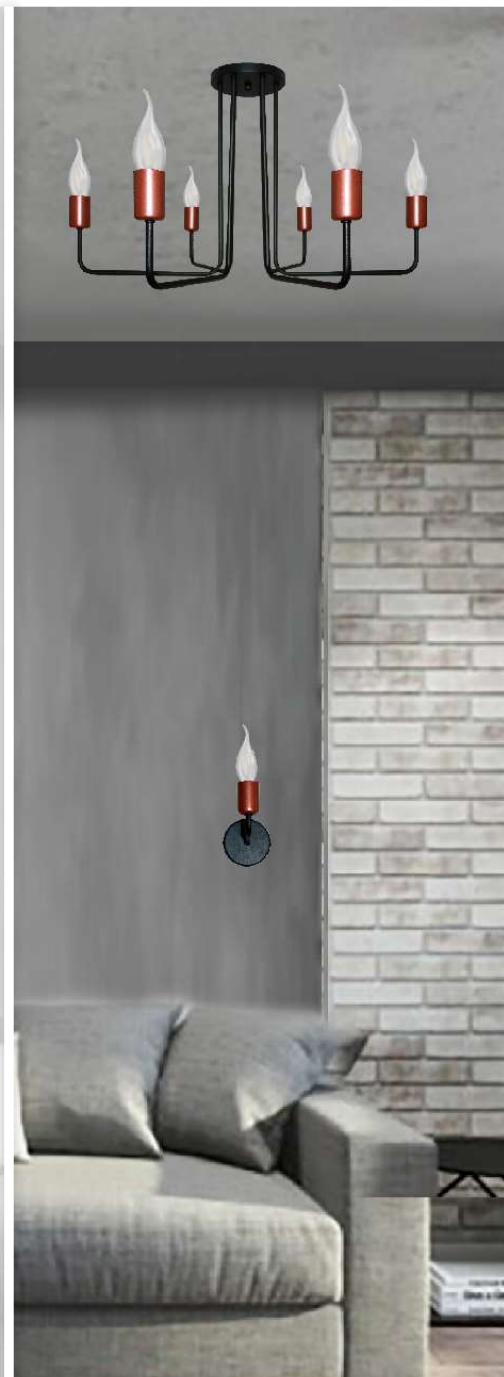

Светильники изготовлены из высококачественных материалов и являются безопасными для человека, животных и окружающей среды. Используемые материалы: металл. Источник света - лампы накаливания мощностью до 60 Вт или светодиодные лампы. При использовании ламп Эдисона вы получите неповторимую и уютную атмосферу. Удобный крепеж подойдет под все виды потолков: бетон, гипсокартон, натяжные и деревянные потолки.

*Лампы в комплект не входят
Размер

Артикул	Наименование	Размер
1005404569	"Сити" 161 черн.медь НПБ 01-6х60-113 E27 ИУ	720*720*420 мм
1005404570	"Сити" 181 черн.медь НПБ 01-8х60-107 E27 ИУ	720*720*420 мм
1005404571	"Сити" 511 черн.медь НББ 01-60-151 E27 ИУ	175*110*170 мм

Материал корпуса - металл, окрашенный матовой порошковой краской
В светильниках установлены пластиковые патроны E27. Способ крепления к потолку - на планку (скобу)