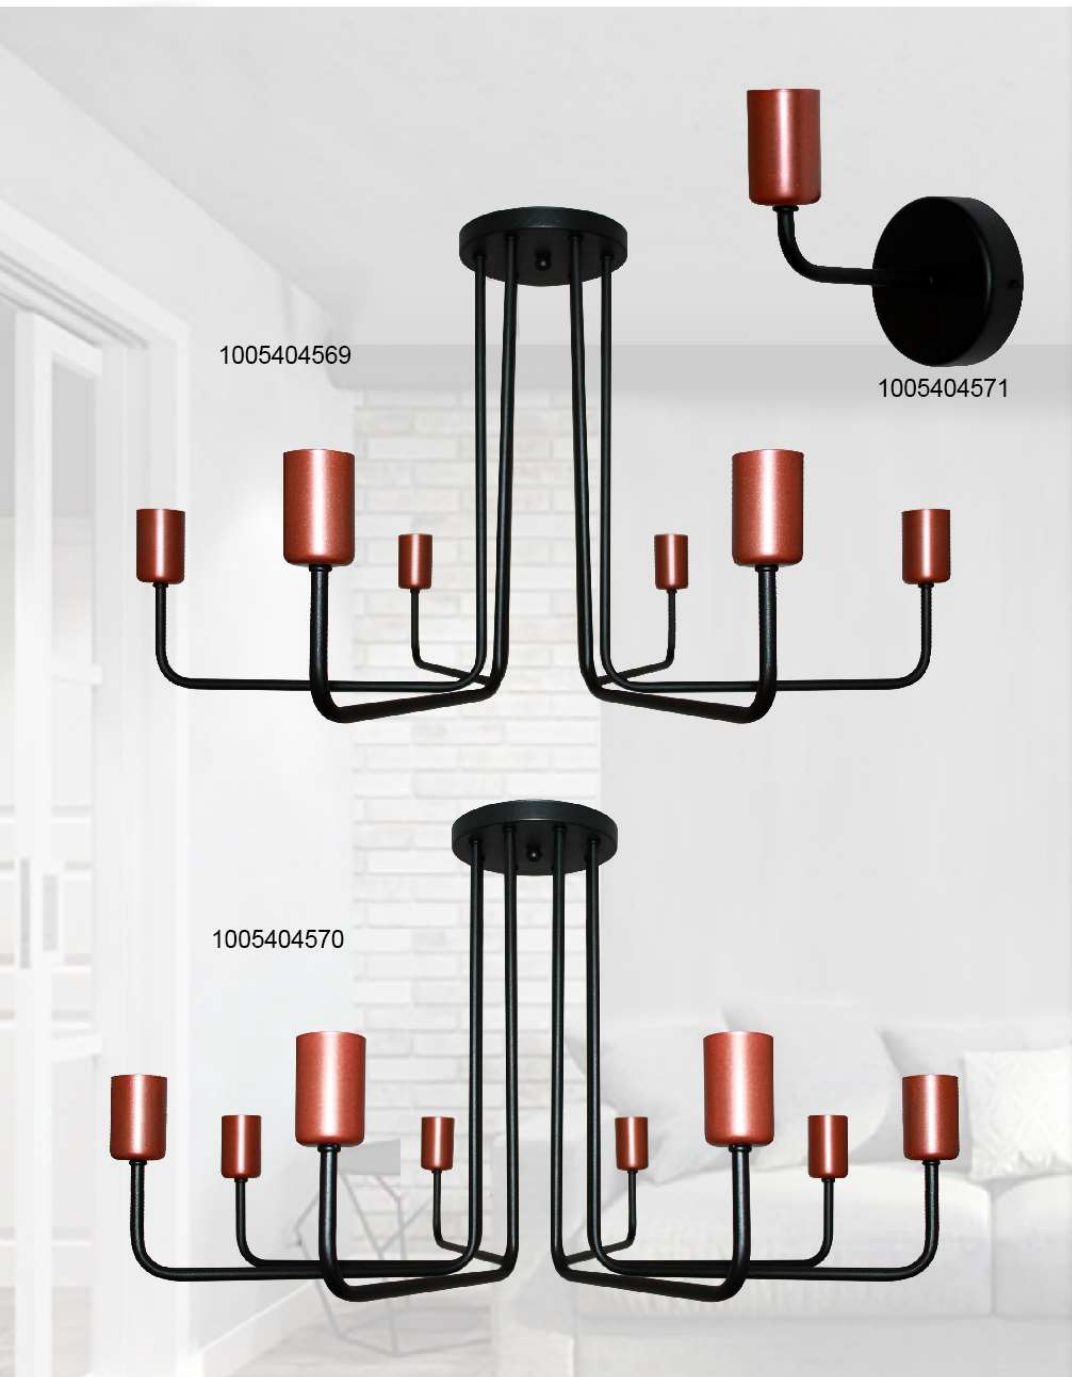

Светильники изготовлены из высококачественных материалов и являются безопасными для человека, животных и окружающей среды. Используемые материалы: металл. Источник света - лампы накаливания мощностью до 60 Вт или светодиодные лампы. При использовании ламп Эдисона вы получите неповторимую и уютную атмосферу. Удобный крепеж подойдет под все виды потолков: бетон, гипсокартон, натяжные и деревянные потолки.

*Лампы в комплект не входят
Размер

Артикул	Наименование	Размер
1005404569	"Сити" 161 черн.медь НПБ 01-6х60-113 E27 ИУ	720*720*420 мм
1005404570	"Сити" 181 черн.медь НПБ 01-8х60-107 E27 ИУ	720*720*420 мм
1005404571	"Сити" 511 черн.медь НББ 01-60-151 E27 ИУ	175*110*170 мм

Материал корпуса - металл, окрашенный матовой порошковой краской
В светильниках установлены пластиковые патроны E27. Способ крепления к потолку - на планку (скобу)